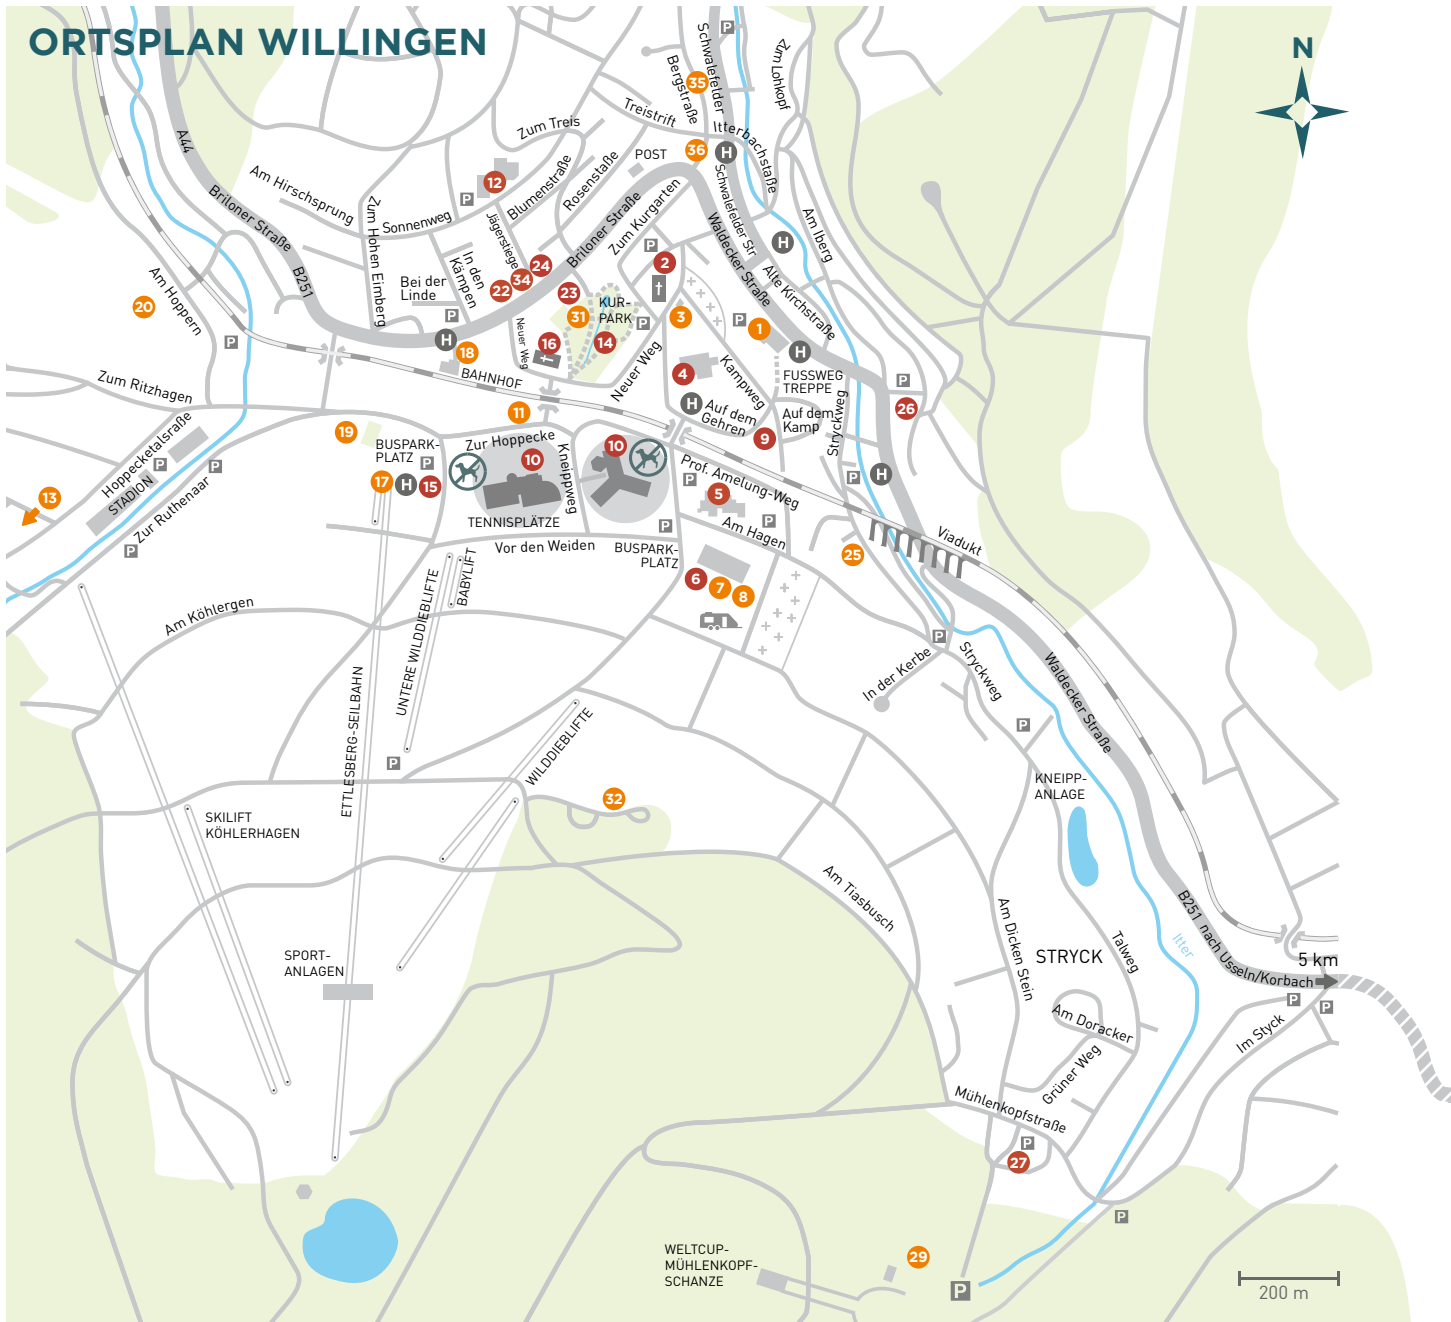

ORTSPLAN WILLINGEN

VERANSTALTUNGSORTE Numerische Reihenfolge

- SPRING-Veranstaltungsort
- Defibrillator

- 1 Rathaus ■
- 2 Ev. Kirche / Ev. Gemeindezentrum
- 3 Ärztehaus
- 4 Uplandschule (s. Umschlagklappe hinten)
- 5 Lagunenbad mit Aquapark ■
- 6 Besucherzentrum
 - Tourist-Information
 - SPRING-Info
 - Großer Saal
 - Rundbau
 - Kino
 - Sitzungsraum
 - Foodpoint
 - Meeting-Point „kleines Viadukt“
- 7 Eissporthalle ■

- 8 Wohnmobilstellplatz / Caravan
- 9 Hotel Hochheide
- 10 Konferenzhotel (Sauerland Stern Hotel) ■ (s. Umschlagklappe hinten)
- 11 Fantastic Rooms
- 12 Kurhotel 2010 (Forum Single Hotel)
- 13 Christliche Gästehäuser
- 14 Kurpark, Treffpunkt Kurgarten
- 15 Seilbar
- 16 Katholische Kirche / Gemeindehaus
- 17 Ettelsberg-Kabinenseilbahn ■, Hochzeitsturm
- 18 Bahnhof
- 19 Kletterhalle, Glasbläserei
- 20 Sommerrodelbahn

- 22 Willinger Brauhaus ■
- 23 Park-Resort (Terrasseneingang Parkseite), Café 2. Heimat
- 24 Tagungszentrum Willingen
- 25 Viadukt, Abenteuer Golf
- 26 Treffpunkt Craftshop
- 27 Gutshof Itterbach
- 29 Mühlenkopfschanze, Standseilbahn, Hochseilgarten
- 31 Göbel's Hotel am Park
- 32 Wild-Freizeitpark
- 34 Hotel Best Western
- 35 Besucher-Bergwerk
- 36 Pit-Pat-Anlage
- 41 Sport-Freizeitzentrum (in Usseln)
- 42 Upland-Quad (in Usseln)
- 45 Curioseum (in Usseln)